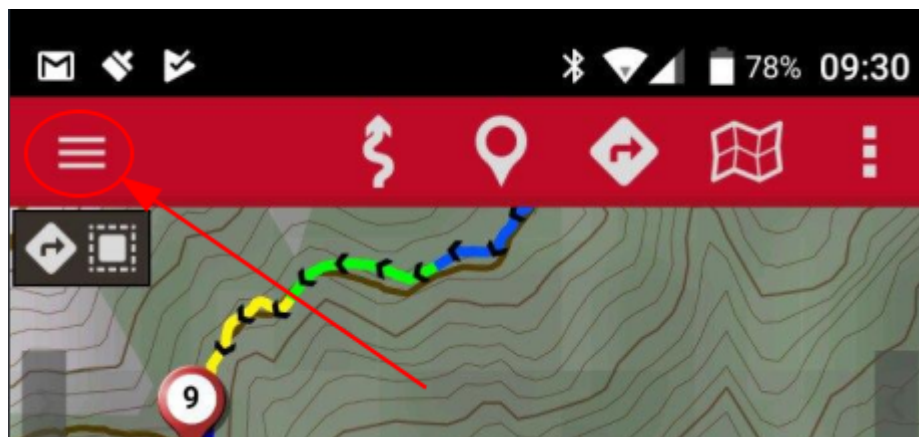

Il download dovrebbe partire in automatico e durare qualche minuto (600MB !!)

Dopo il download selezionare la mappa Alps

mappe altimetriche DEM

Scaricare la zona interessata [viewfinderpanoramas](#) e decomprimere il file in **Android/data/com.orux.oruxmapsDonate/files/oruxmaps/**

tema specifico per MTB

E' possibile configurare oruxmaps con una visualizzazione specifica per MTB

- andare su [elevate 4](#) e cliccare su **quick install in android** → **OruxMaps**

selezionare il tema elevate