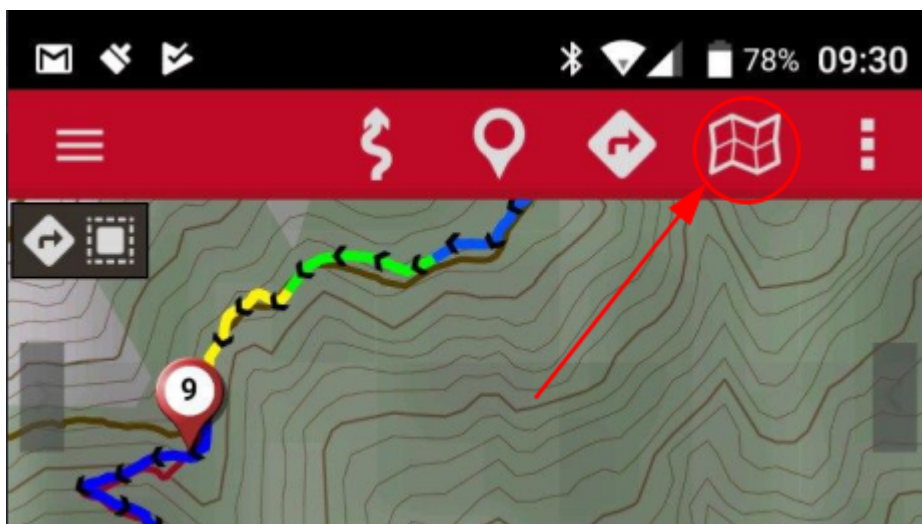

Oruxmaps

download app

Scaricare e installare [apk versione 7.5.9](#) oppure acquistare la versione oruxmaps nel [playstore](#)

mappe offline

Selezionare dal sito [openandromaps europe](#) la sezione **Alps Ost** e cliccare su **Oruxmaps**

Il download dovrebbe partire in automatico e durare qualche minuto (600MB !!)

Dopo il download selezionare la mappa Alps

mappe altimetriche DEM

Scaricare la zona interessata [viewfinderpanoramas](#) e decomprimere il file in **Android/data/com.orux.oruxmapsDonate/files/oruxmaps/**

tema specifico per MTB

E' possibile configurare oruxmaps con una visualizzazione specifica per MTB

- andare su [elevate 4](#) e cliccare su **quick install in android** → **OruxMaps**

selezionare il tema elevate