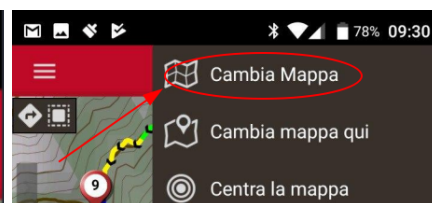

Oruxmaps

download app

Scaricare e installare [apk versione 7.5.9](#) oppure acquistare la versione oruxmaps nel [playstore](#)

mappe offline

Selezionare dal sito [openandromaps europe](#) la sezione **Alps Ost** e cliccare su **Oruxmaps**

Il download dovrebbe partire in automatico e durare qualche minuto (600MB !!)

Dopo il download selezionare la mappa Alps