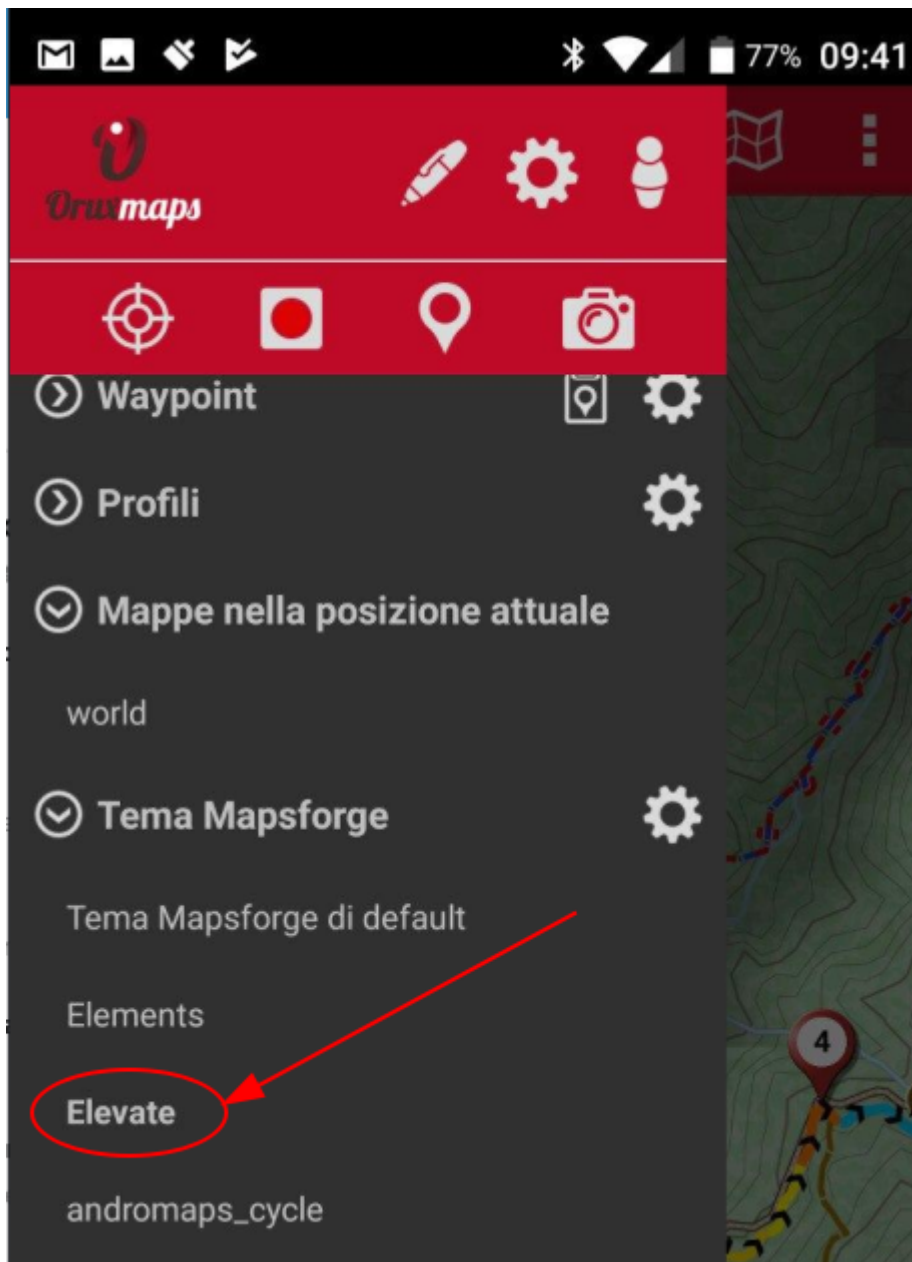

Il download dovrebbe partire in automatico e durare qualche minuto (600MB !!)

Dopo il download selezionare la mappa Alps

mappe altimetriche DEM

Scaricare la zona interessata [viewfinderpanoramas](#) e decomprimere il file in **Android/data/com.orux.oruxmapsDonate/files/oruxmaps/**

tema specifico per MTB

E' possibile configurare oruxmaps con una visualizzazione specifica per MTB

- andare su [elevate 4](#) e cliccare su **quick install in android** → **OruxMaps**

selezionare il tema elevate