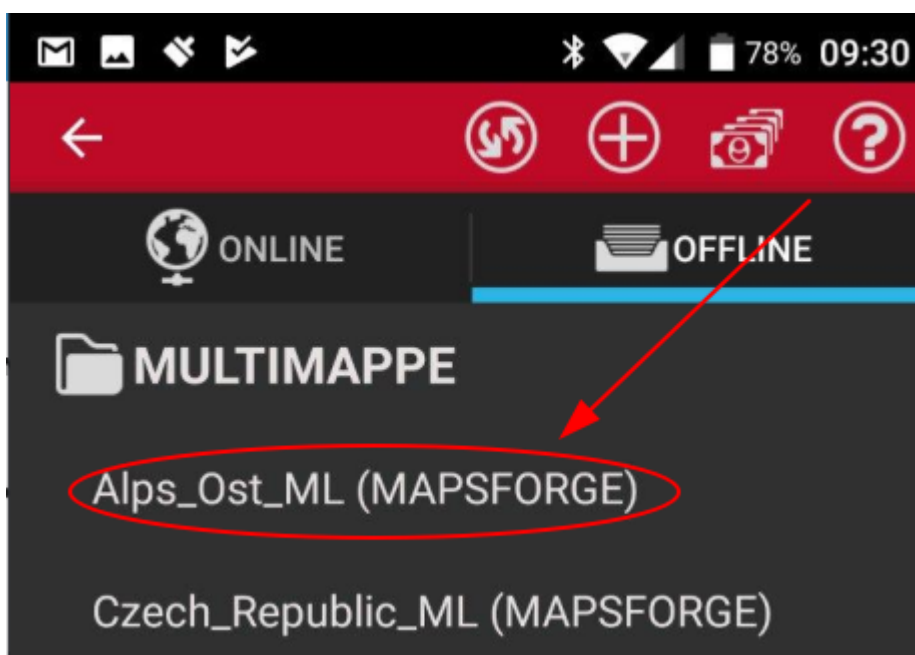

Oruxmaps

download app

Scaricare e installare [apk versione 7.5.9](#) oppure acquistare la versione oruxmaps nel [playstore](#)

mappe offline

Selezionare dal sito [openandromaps europe](#) la sezione **Alps Ost** e cliccare su **Oruxmaps**

Il download dovrebbe partire in automatico e durare qualche minuto (600MB !!)

Dopo il download selezionare la mappa Alps

mappe altimetriche DEM

Scaricare la zona interessata [viewfinderpanoramas](#) e decomprimere il file in **Android/data/com.orux.oruxmapsDonate/files/oruxmaps/**

tema specifico per MTB

E' possibile configurare oruxmaps con una visualizzazione specifica per MTB

- andare su [elevate 4](#) e cliccare su **quick install in android** → **OruxMaps**

selezionare il tema elevate