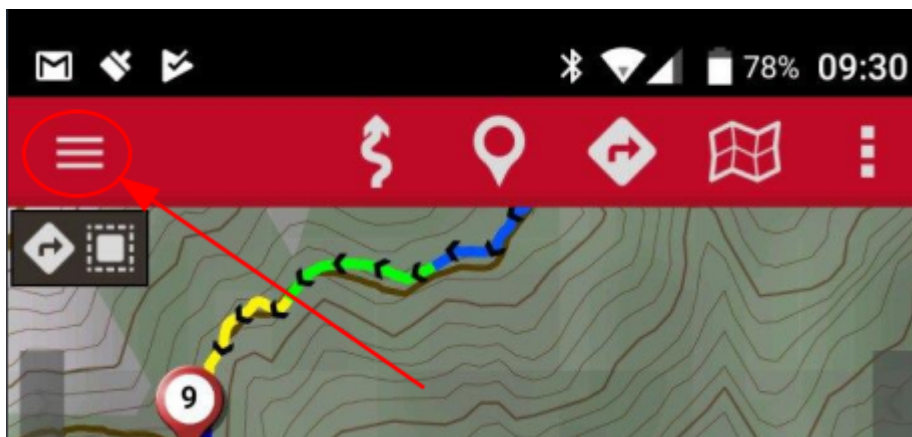

configurare il tema