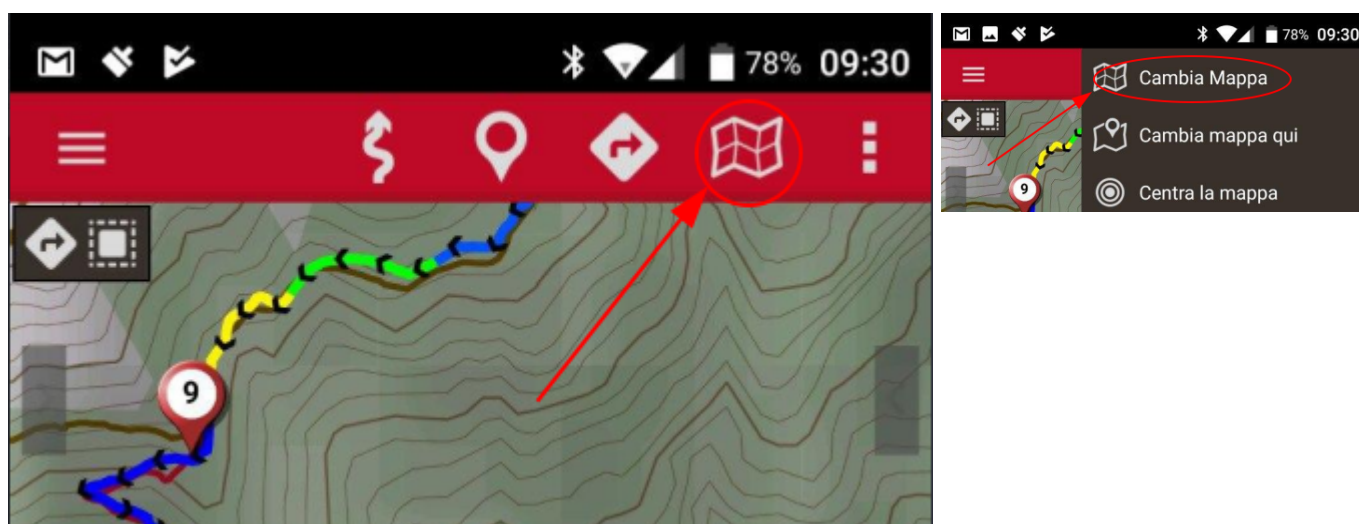

## download app

Scaricare e installare [apk versione 7.5.9](#) oppure acquistare la versione oruxmaps nel [playstore](#)

## mappe offline

Selezionare dal sito [openandromaps europe](#) la sezione **Alps Ost** e cliccare su **Oruxmaps**

Il download dovrebbe partire in automatico e durare qualche minuto (600MB !!)

Dopo il download selezionare la mappa Alps