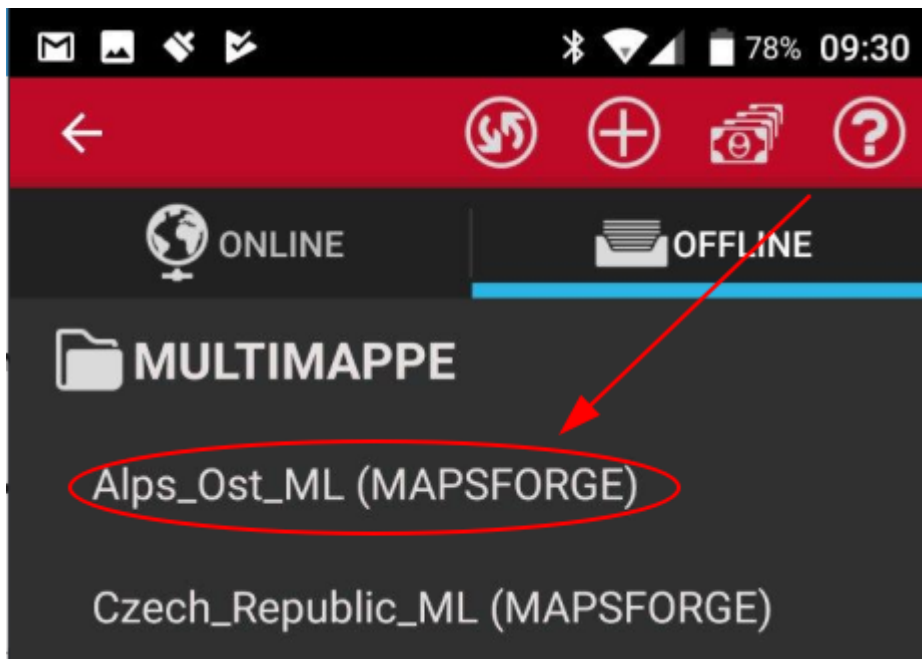

## download app

Scaricare e installare [apk versione 7.5.9](#) oppure acquistare la versione oruxmaps nel [playstore](#)

## mappe offline

Selezionare dal sito [openandromaps europe](#) la sezione **Alps Ost** e cliccare su **Oruxmaps**

Il download dovrebbe partire in automatico e durare qualche minuto (600MB !!)

Dopo il download selezionare la mappa Alps