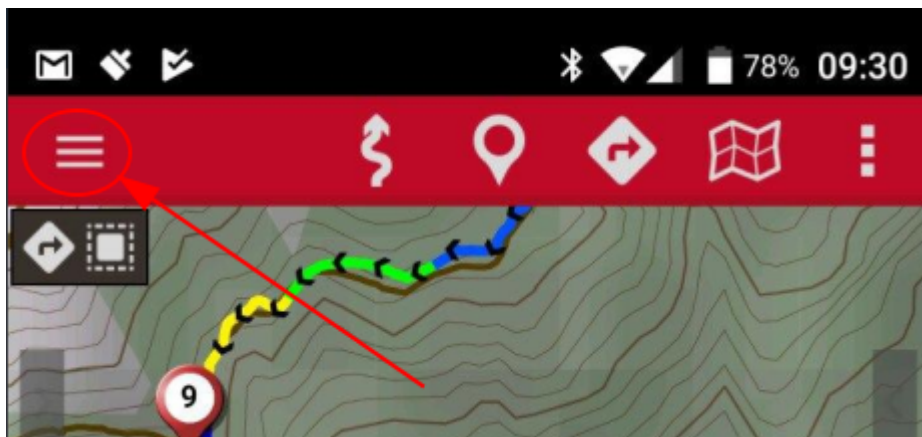

selezionare il tema elevate