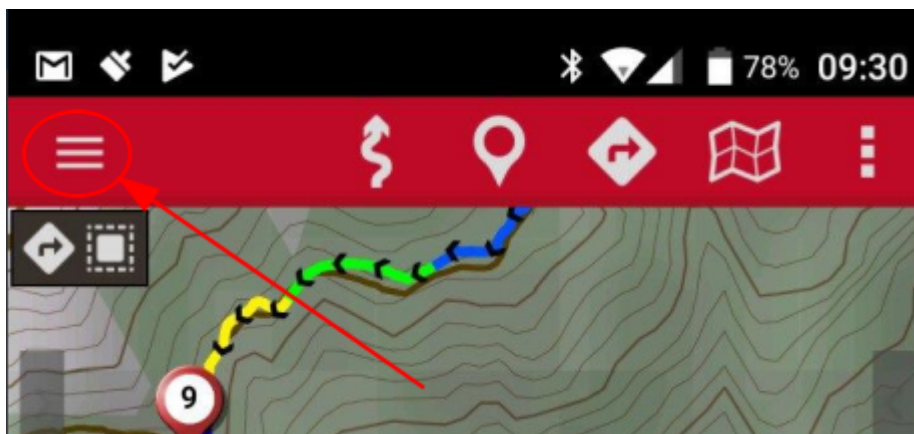

configurare il tema