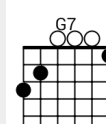

Un giorno insieme - Nomadi

Tempo 4/4. Accordi a 2/4 eccetto __ = 4/4

Intro: C Em Am C F G Em G

C G Am Em F Am D__
Non dire niente fra un minuto il giorno nascerà

G__ Em G7
e l'uomo che io ero morirà.

C G Am Em F Am Dm__
Amica mia questa casa non è casa mia

G__ Em G
col primo vento caldo me ne andrò.

C__
Cielo grande cielo blu

Am__
quanto spazio c'è lassù
F G Em G7
cammino solo e non ti sento più.

C__
Cielo grande cielo blu

Am__
al mio fianco c'eri tu

F
e il giorno che nasce
G7 C__ F G C__
cancella ogni segno di te.

C G Am Em
Un giorno insieme

F Am Dm__
a lanciar sul fiume i sassi e poi

G__ Em__
capire cosa siamo in fondo noi.

C G Am Em F Am Dm__
Amica mia so che forse tu non capirai

G__ Em G
ma un uomo no, non è contento mai....mai.

C__
Cielo grande cielo blu

Am__
quanto spazio c'è lassù
F G Em G7
cammino solo e non ti sento più.

C__

Cielo grande cielo blu
Am _ _
quanto spazio c'è lassù
F G Em G7
cammino solo e non ti sento più.

From:
<https://wiki.csgalileo.org/> - **Galileo Labs**