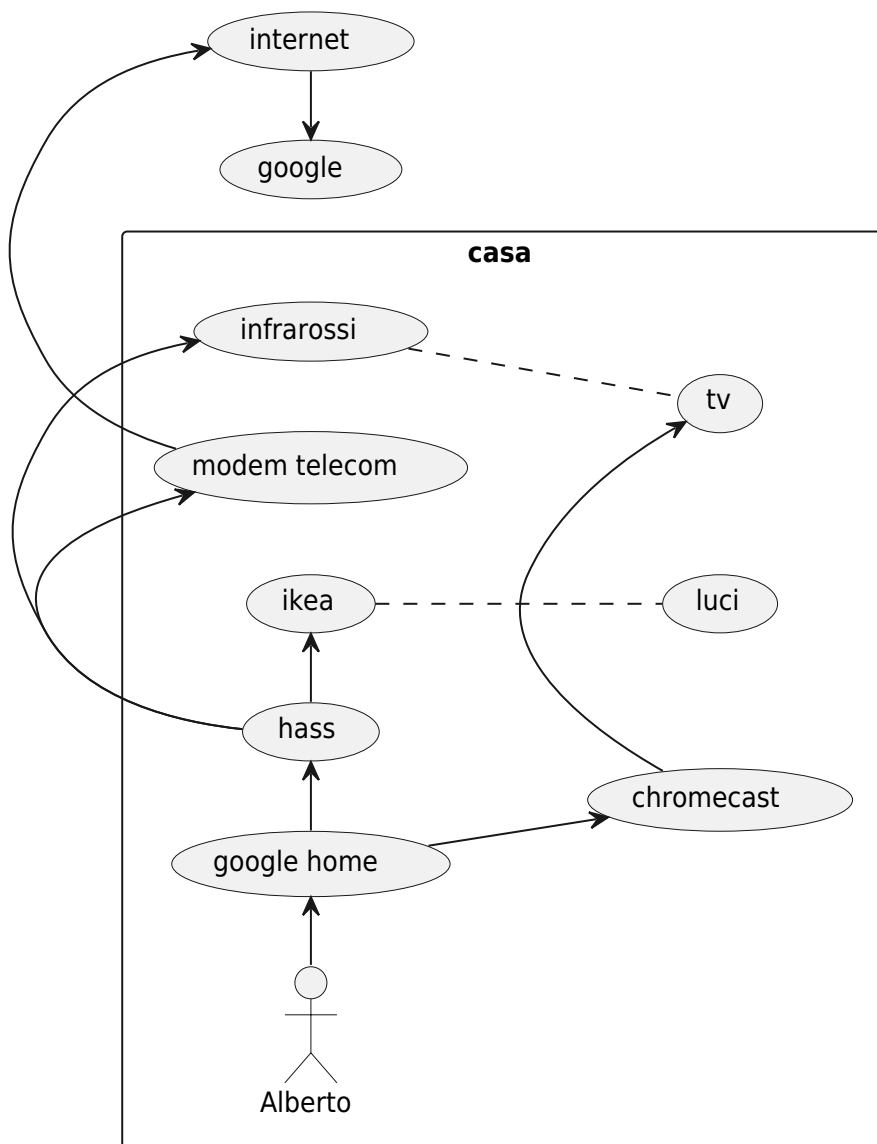

# fiocco

comandi:

- accendi televisione
- spegni televisione
- attiva digitale:
  - attiva canale 1
- attiva sky:
  - attiva sport

From:  
<https://wiki.csgalileo.org/> - Galileo Labs

Permanent link:  
<https://wiki.csgalileo.org/projects/internetofthings/clients/fiocco>