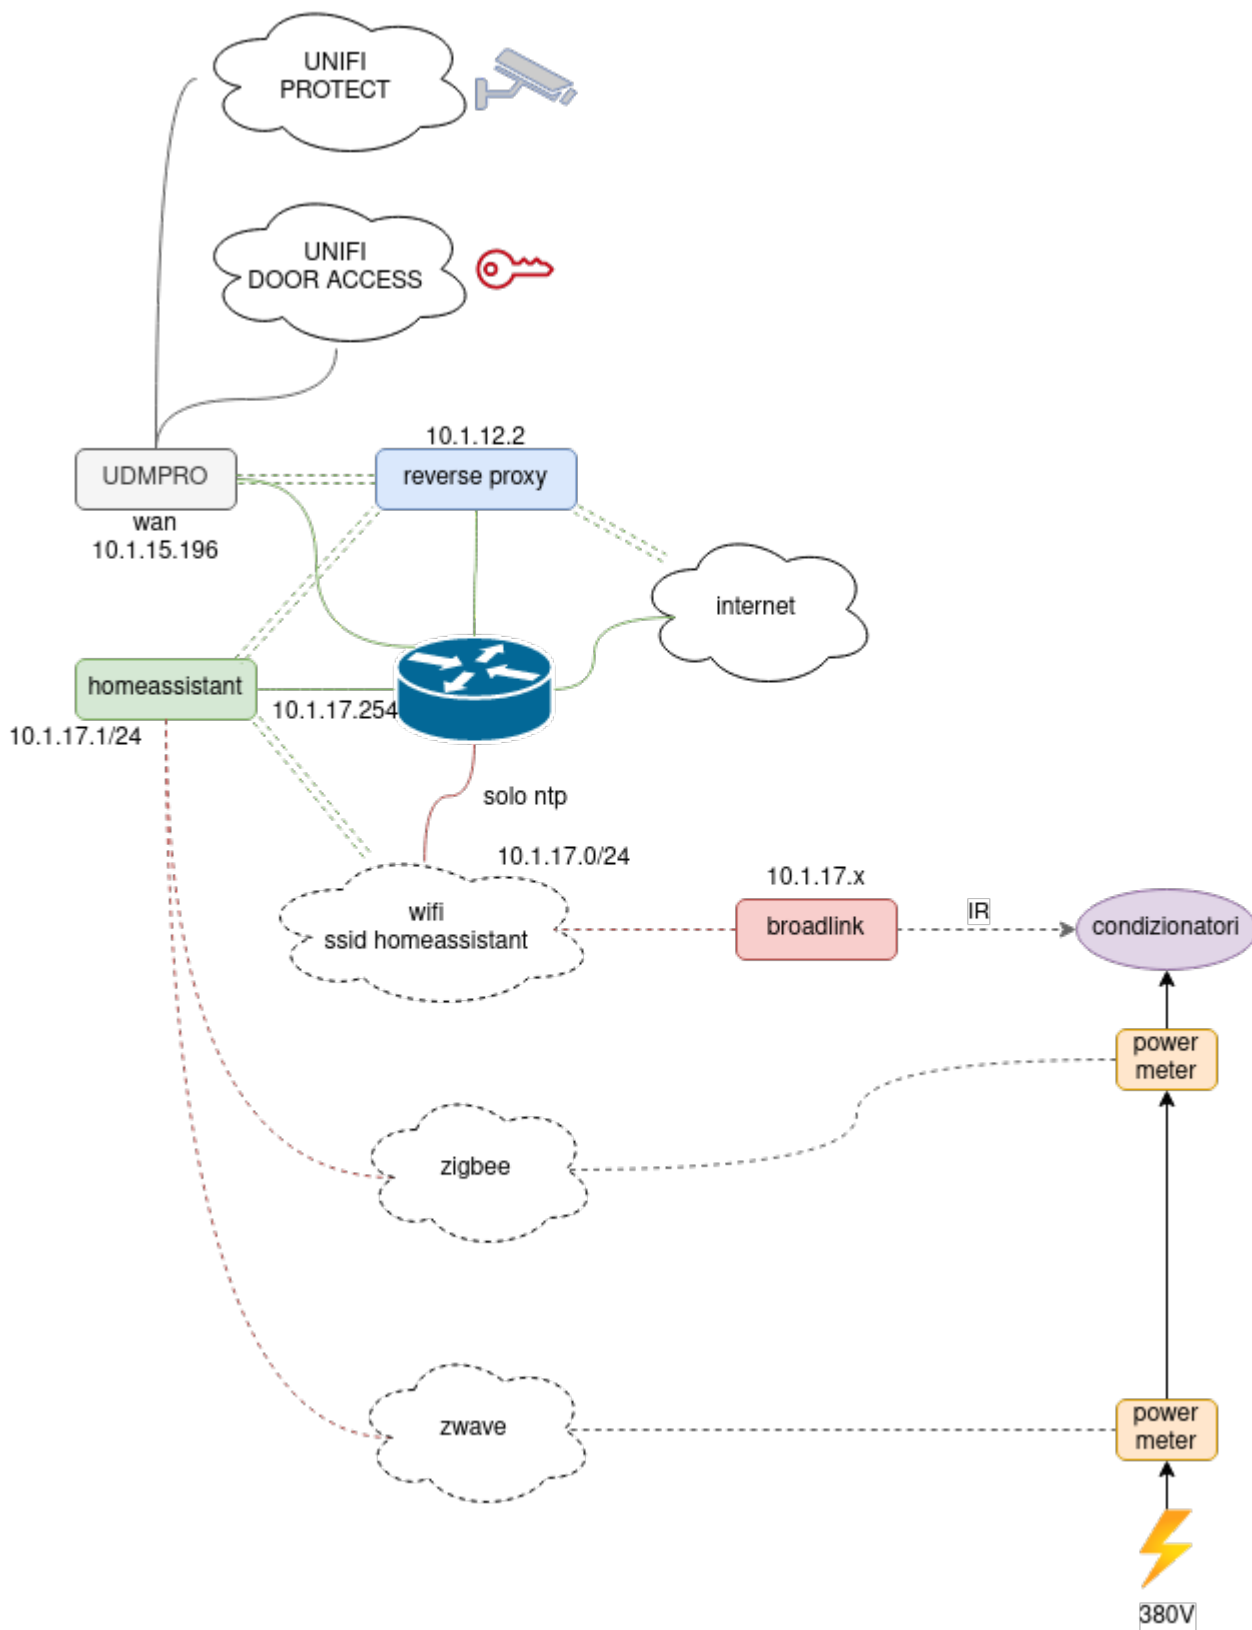

# iotaiuto in galileo

rete homessistant:

- 10.1.17.0/24
- wifi homeassistant con pass 'homeassistant2022.' (punto finale)

- gateway 10.1.17.254

raspberry:

- 10.1.17.1
- connesso a SW-INGENGO-1 porta ether5
- <https://galileo.iotaiuto.it>

From:

<https://wiki.csgalileo.org/> - **Galileo Labs**

Permanent link:

<https://wiki.csgalileo.org/projects/iotaiuto/galileo?rev=1658481981>

Last update: **2022/07/22 11:26**