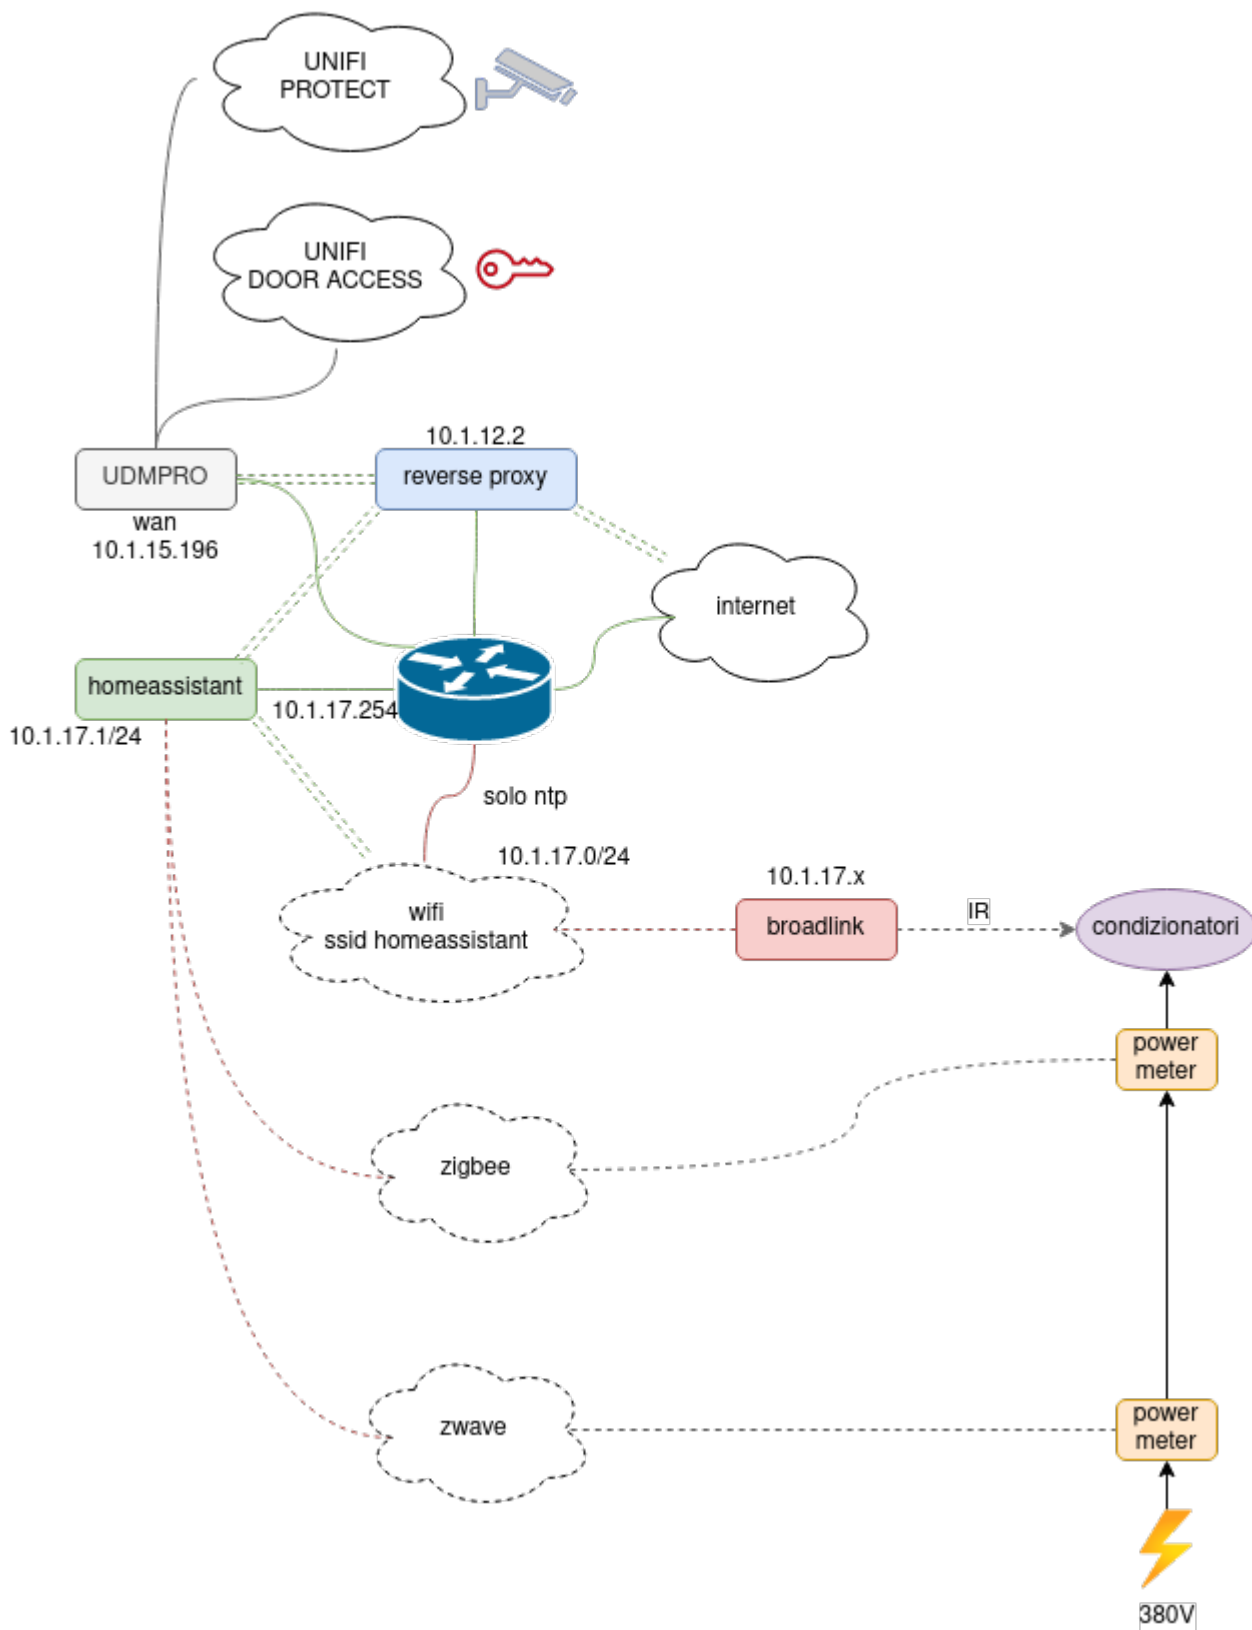

iotaiuto in galileo

rete homessistant:

- 10.1.17.0/24
- wifi homeassistant con pass 'homeassistant2022.' (punto finale)

- gateway 10.1.17.254

raspberry:

- 10.1.17.1
- connesso a SW-INGENGO-1 porta ether5
- <https://galileo.iotaiuto.it>

From:

<https://wiki.csgalileo.org/> - **Galileo Labs**

Permanent link:

<https://wiki.csgalileo.org/projects/iotaiuto/galileo?rev=1658481981>

Last update: **2022/07/22 11:26**