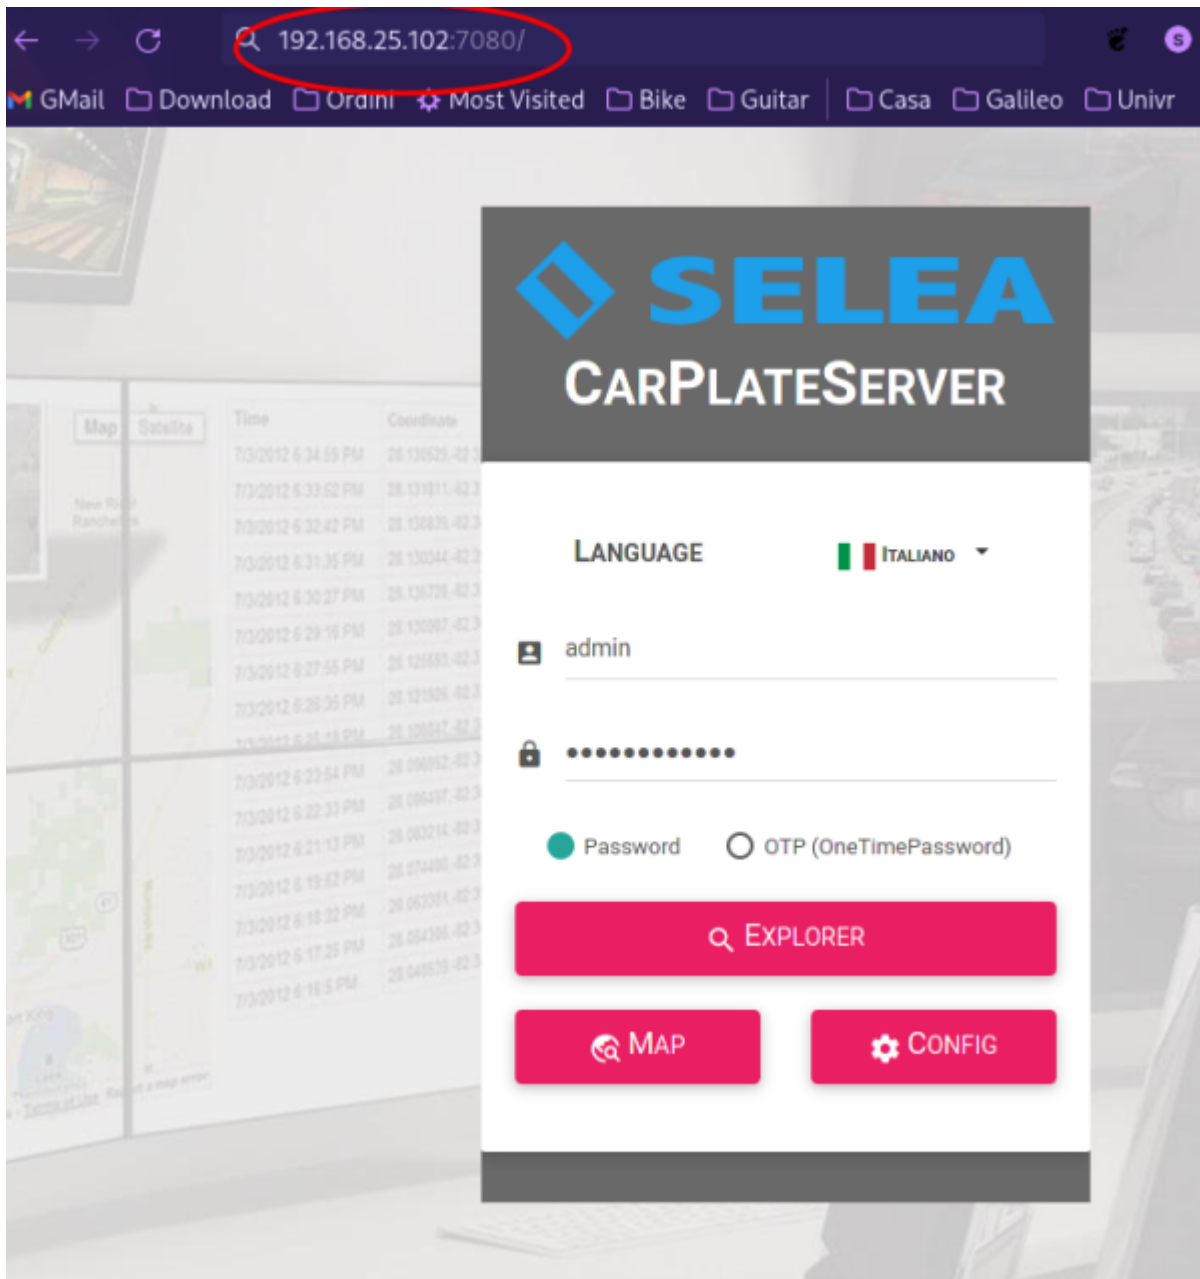

CPS

mappa

 **EXPLORER**   **SELEA**
Comune di Lavagno

 Parametri  Esportazione massiva  Risultati (0)

CPS + **Ricerca smart** 

Targa  **Metadato** 

Dal  

Al   

Filtro varchi 

Tipo di veicolo 

Colore 

Produttore 

Parametri avanzati di ricerca

SELEA
Comune di Lavagnio

1 CONFIG

Home
Telecamere
Generale
Liste locali 2
DB/Liste Remoti
Azioni
Log
Avanzate
Report

BLACK LIST - DENIED 3

Cerca nelle liste + Aggiungi lista

Contenuto della lista Impostazioni Azioni

DENIED (2) Rinomina Elimina

4 + Aggiungi targa

Cerca anche nella motivazione

Targa	Valida dal	Valida fino al	Motivo inserimento
EL65ZVL	19/01/2022 18:35	19/01/2023 18:35	Utente: admin, Note: TEST SCIPIONI
EN675TL	19/01/2022 18:29	19/01/2023 18:29	Utente: admin, Motivazione: TEST SCIPIONI, Note: TEST SCIP