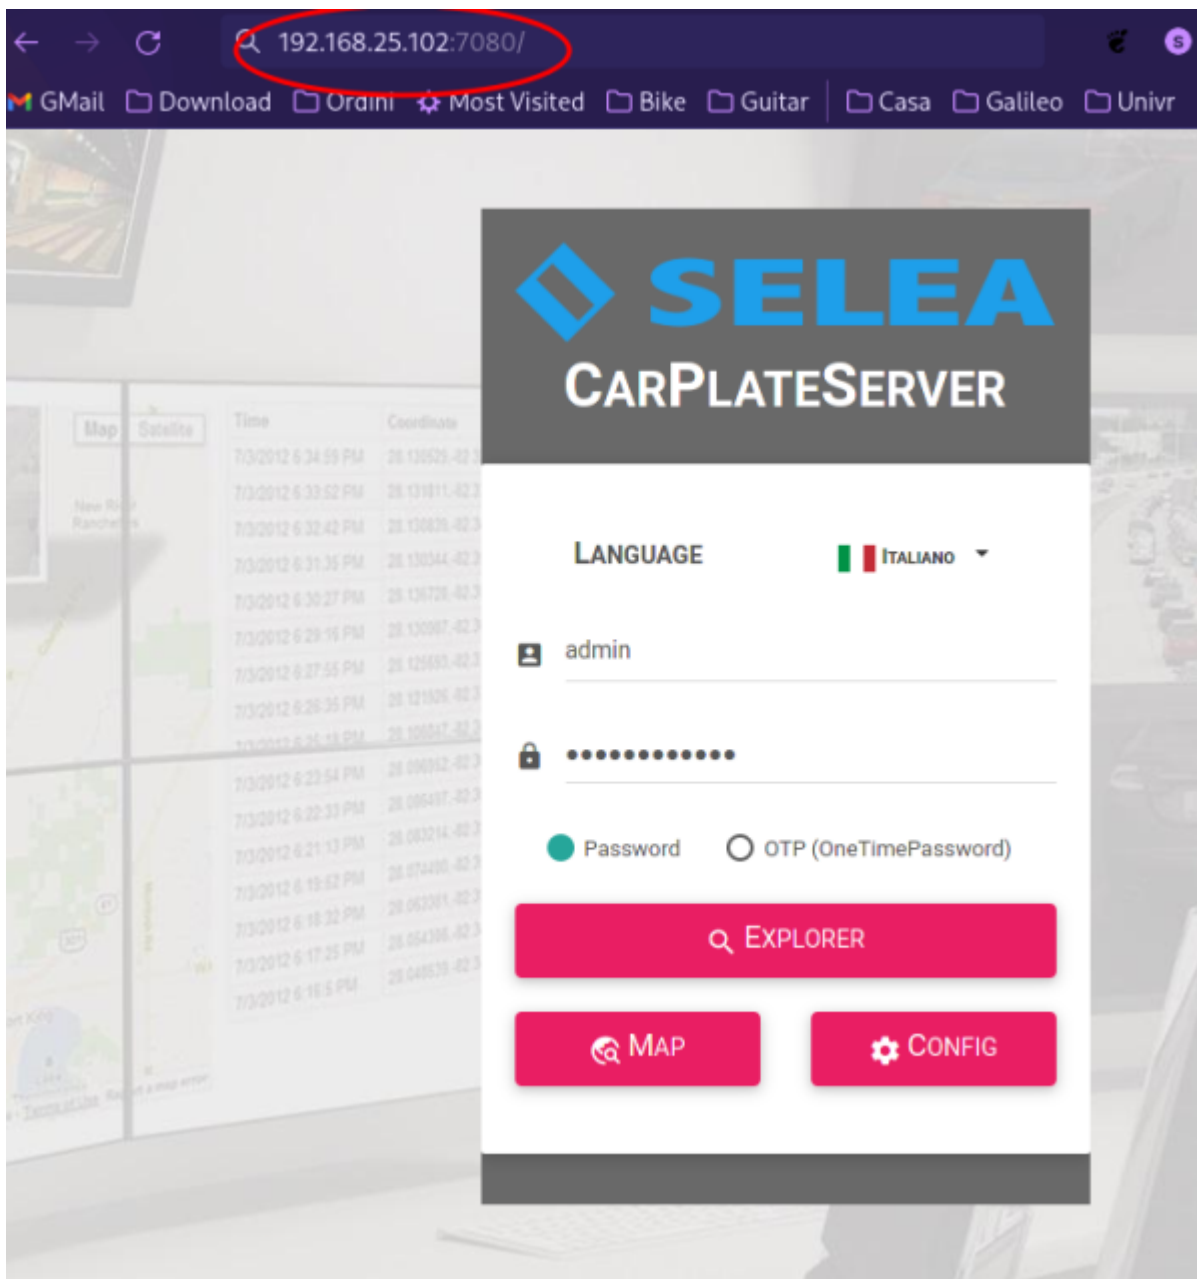

CPS

mappa

EXPLORER  **SELEA**
Comune di Lavagno

Parametri Esportazione massiva Risultati (0)

CPS + Ricerca smart

Targa **Metadato**

Dal

Ai

Filtro varchi

Tipo di veicolo

Colore

Produttore

Parametri avanzati di ricerca

SELEA
Comune di Lavagnio

1

BLACK LIST - DENIED 3

Cerca nelle liste + Aggiungi lista

Contenuto della lista Impostazioni Azioni

DENIED (2) Rinomina Elimina

4 + Aggiungi targa

Cerca anche nella motivazione

Targa	Valida dal	Valida fino al	Motivo inserimento
EL65ZVL	19/01/2022 18:35	19/01/2023 18:35	Utente: admin, Note: TEST SCIPIONI
EN675TL	19/01/2022 18:29	19/01/2023 18:29	Utente: admin, Motivazione: TEST SCIPIONI, Note: TEST SCIP